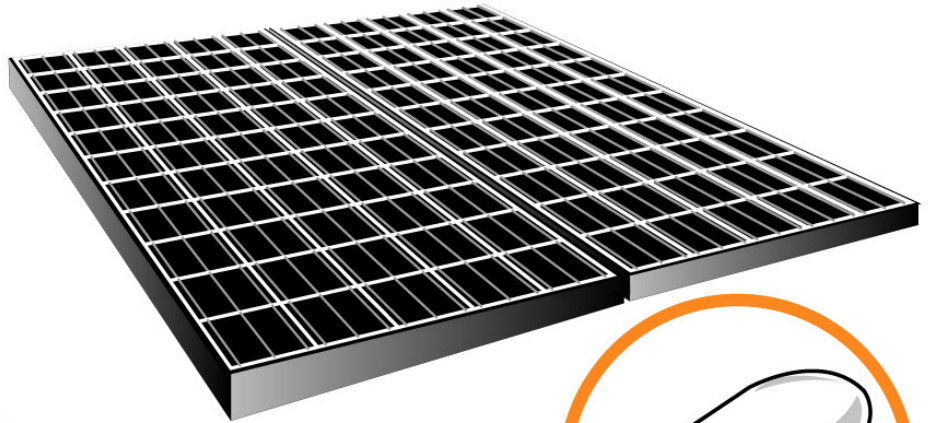

LUMINARIA PÚBLICA B

El diseño de las Esculturas Solares son propiedad exclusiva de Omicron Panama Corporation

ALL RIGHTS RESERVED, TM © COPY RIGHT © 2010.